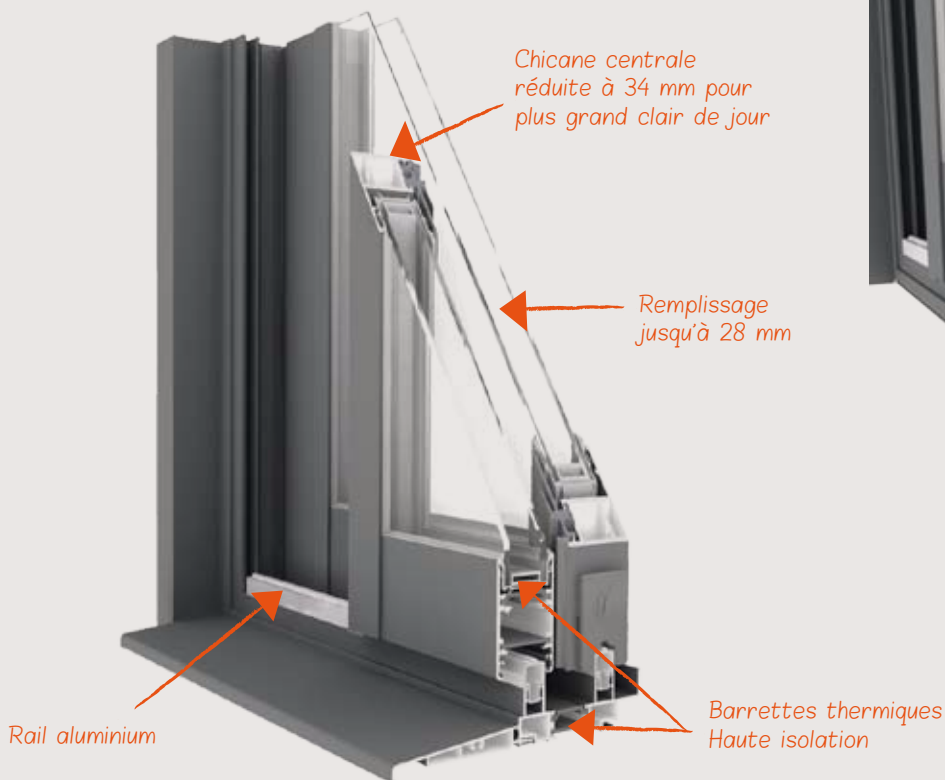

Ligne ACCESS

Fenêtres et Portes-Fenêtres coulissantes

Accessible - Contemporain - Performant

Seuil PMR avec encastrement en conformité avec le DTU 36.5 et les directives du CSTB.

LES APPLICATIONS FENÊTRES & PORTES FENÊTRES COULISSANTES